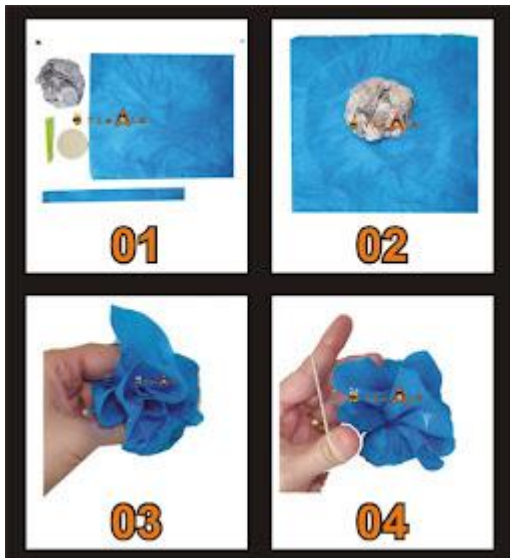

- AGORA É SUA VEZ FAÇA UMA LINDA PINTURA NA PEDRA.

E.M. BENEDITO NUNES DE OLIVEIRA

ATIVIDADE: OBRAS IVAN CRUZ (TRAÇOS, SONS, CORES E FORMAS E CORPO GESTO E MOVIMENTO)

OBRA: PETECA I

- AGORA NÓS VAMOS CONFECCIONAR UMA PETECA
- INSTRUÇÃO: PEGUE UM JORNAL AGORA AMASSE FAZENDO VIRAR UMA BOLINHA, DEPOIS COLOQUE DENTRO DO TNT, TECIDO OU NO PRÓPRIO JORNAL E AMARRE COM UM BARBANTE
- AGORA JÁ PODE BRINCAR E SE DIVERTIR COM A SUA PETECA