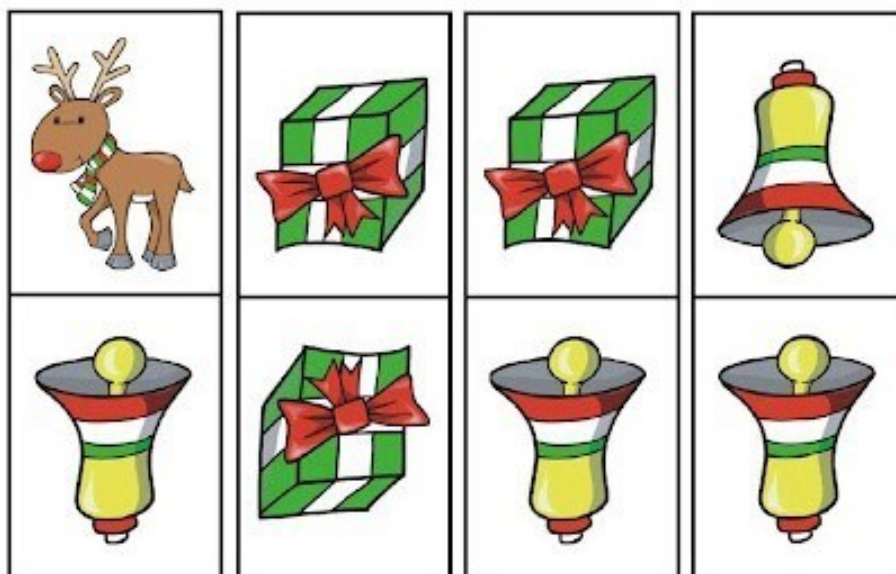

ESTRELA DE NATAL

PAPAI, MAMÃE OU RESPONSÁVEL CONFECCIONAR COM A CRIANÇA UMA ESTRELA COM PALITOS DE SORVETE E PEDIR A ELA PARA ENFEITA-LA. DEPOIS COLAR UMA FITA ATRÁS E DEIXA-LA PENDURAR NA ÁRVORE DE NATAL.

RECORTE COLE E MONTE SEU ANJINHO

PEÇA PARA UM ADULTO RECORTAR E AJUDAR VOCÊ A COLAR O SEU BONECO DE NEVE. DEPOIS COLE UMA FITA ATRÁS E PENDURE O BONECO DE NEVE NA SUA ÁRVORE DE NATAL.

BONECO DE NEVE

GUIRLANDA

IMPRIMA A IMAGEM EM UM PAPEL GROSSO RECORTE E BRINQUE COM AS FORMAS E A GUIRLANDA DE NATAL.

QUEBRA CABEÇA

IMPRIMA A IMAGEM EM UM PAPEL GROSSO DEPOIS É SÓ RECORTAR E MONTAR

JOGO DA MEMÓRIA

IMPRIMA AS IMAGEM EM UM PAPEL GROSSO RECORTE E BRINQUE COM O JOGO DA MEMÓRIA.

MOLDE DA ÁRVORE DE NATAL

REFERÊNCIAS

Árvore de natal [Felt and Candy Cane Christmas Tree - One Little Project](#)

Arte com estrela de natal <http://sempreclarisse.blogspot.com/search/label/Natal>

Boneco de neve <https://www.educlub.com.br/atividade-de-natal-para-recortar-e-montar/>