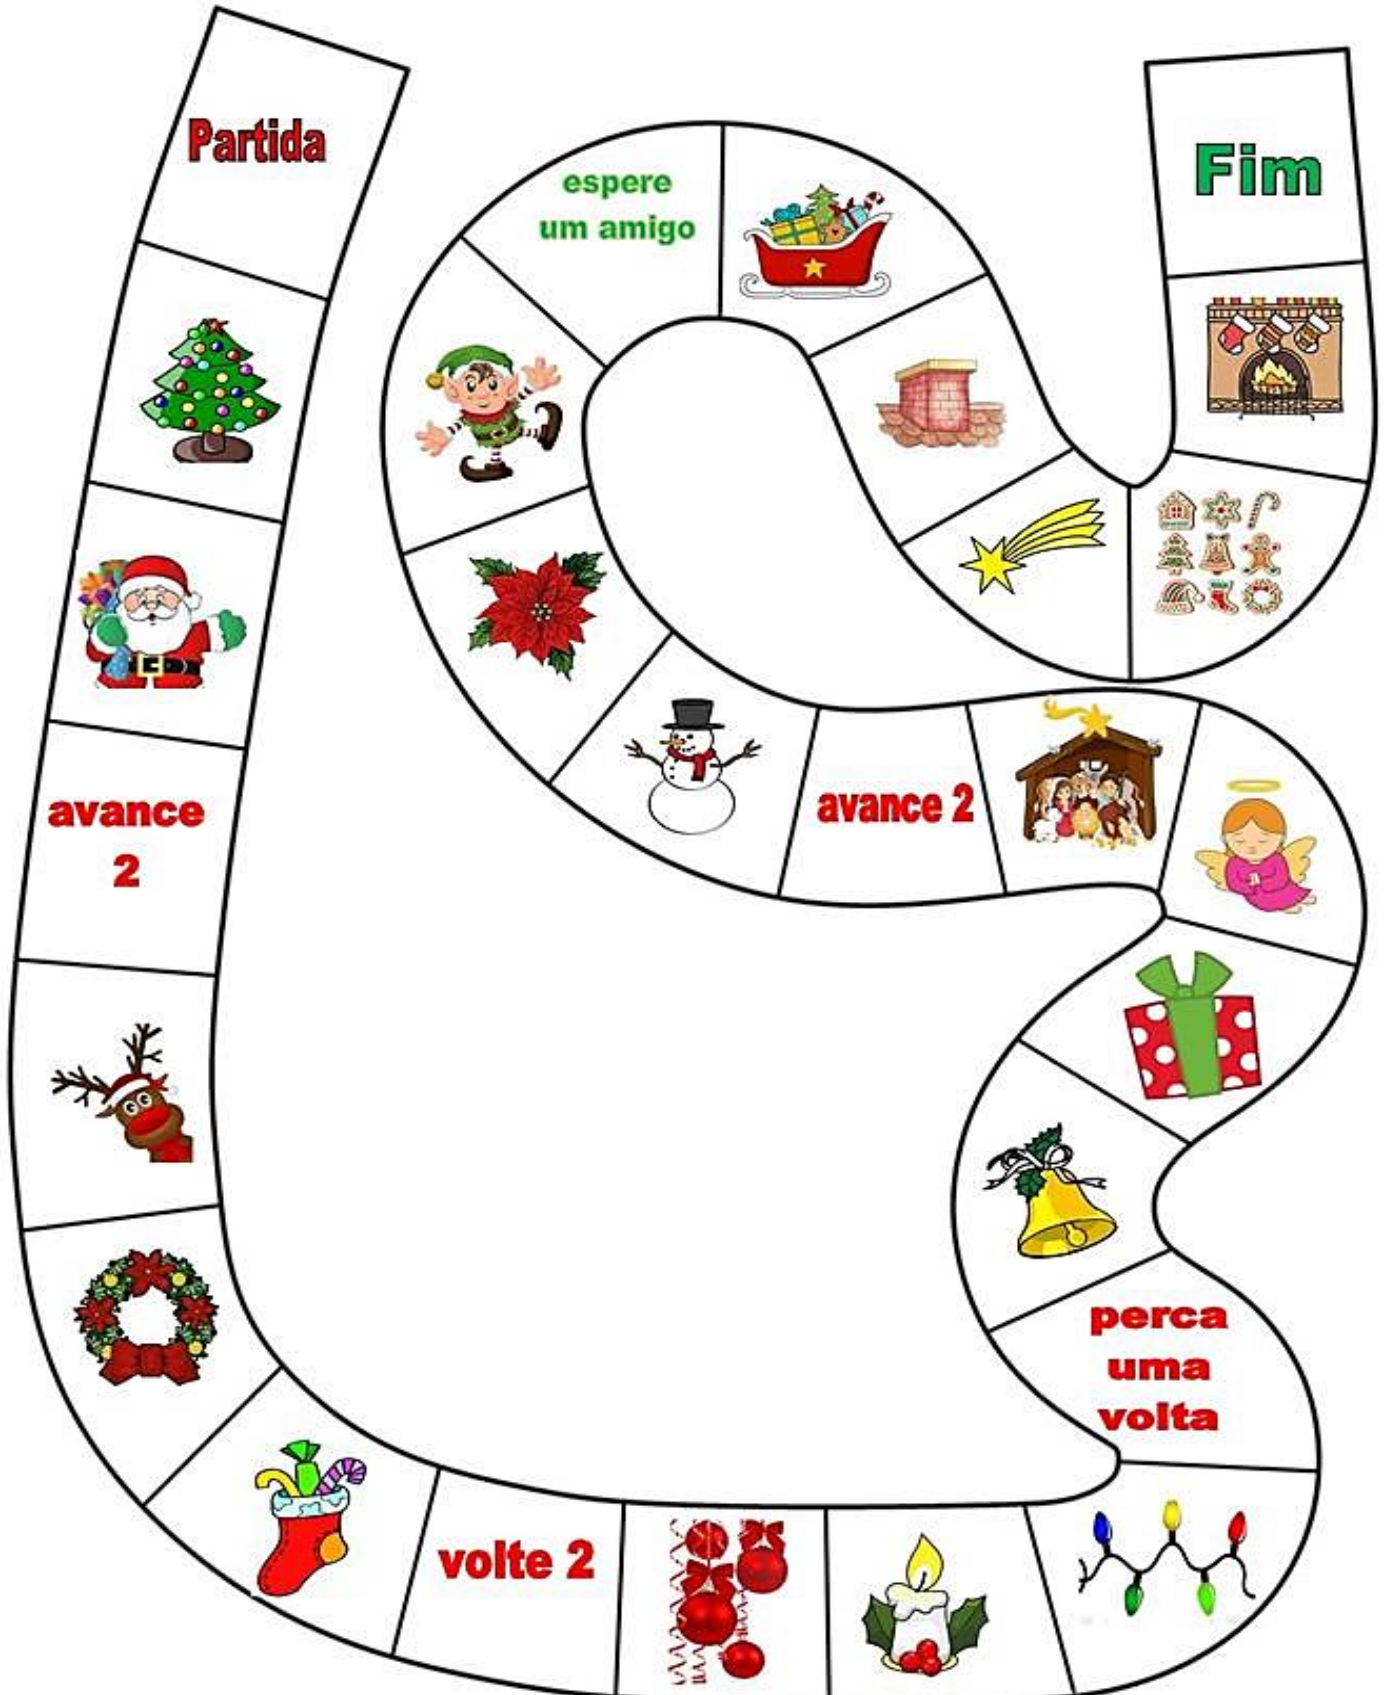

RECORTE COLE E MONTE SEU ANJINHO

RECORTE AS PARTES DO PAPAÍ NOEL PASSE UMA AGULHA COM UMA LINHA NOS PONTINHOS DO PAPAÍ NOEL E MONTE SEU PAPAÍ NOEL ARTICULADO.

**TRILHA DE NATAL**

COLE O TABULEIRO DO JOGO EM UM PAPEL CARTÃO OU CARTOLINA. COMECE JOGANDO O DADO, QUEM TIRAR O NÚMERO MAIOR COMEÇA O JOGO. O PRIMEIRO JOGADOR COMEÇARÁ JOGANDO O DADO NOVAMENTE E VAI ANDAR A QUANTIDADE DE CASAS QUE CAIR NO DADO, DEPOIS PASSA O DADO PARA OUTRO JOGADOR GANHA O JOGO QUEM CHEGAR PRIMEIRO NO FIM.

RECORTE O DADO E OS JOGADORES DEPOIS MONTE-OS PARA JOGAR A TRILHA DE NATAL